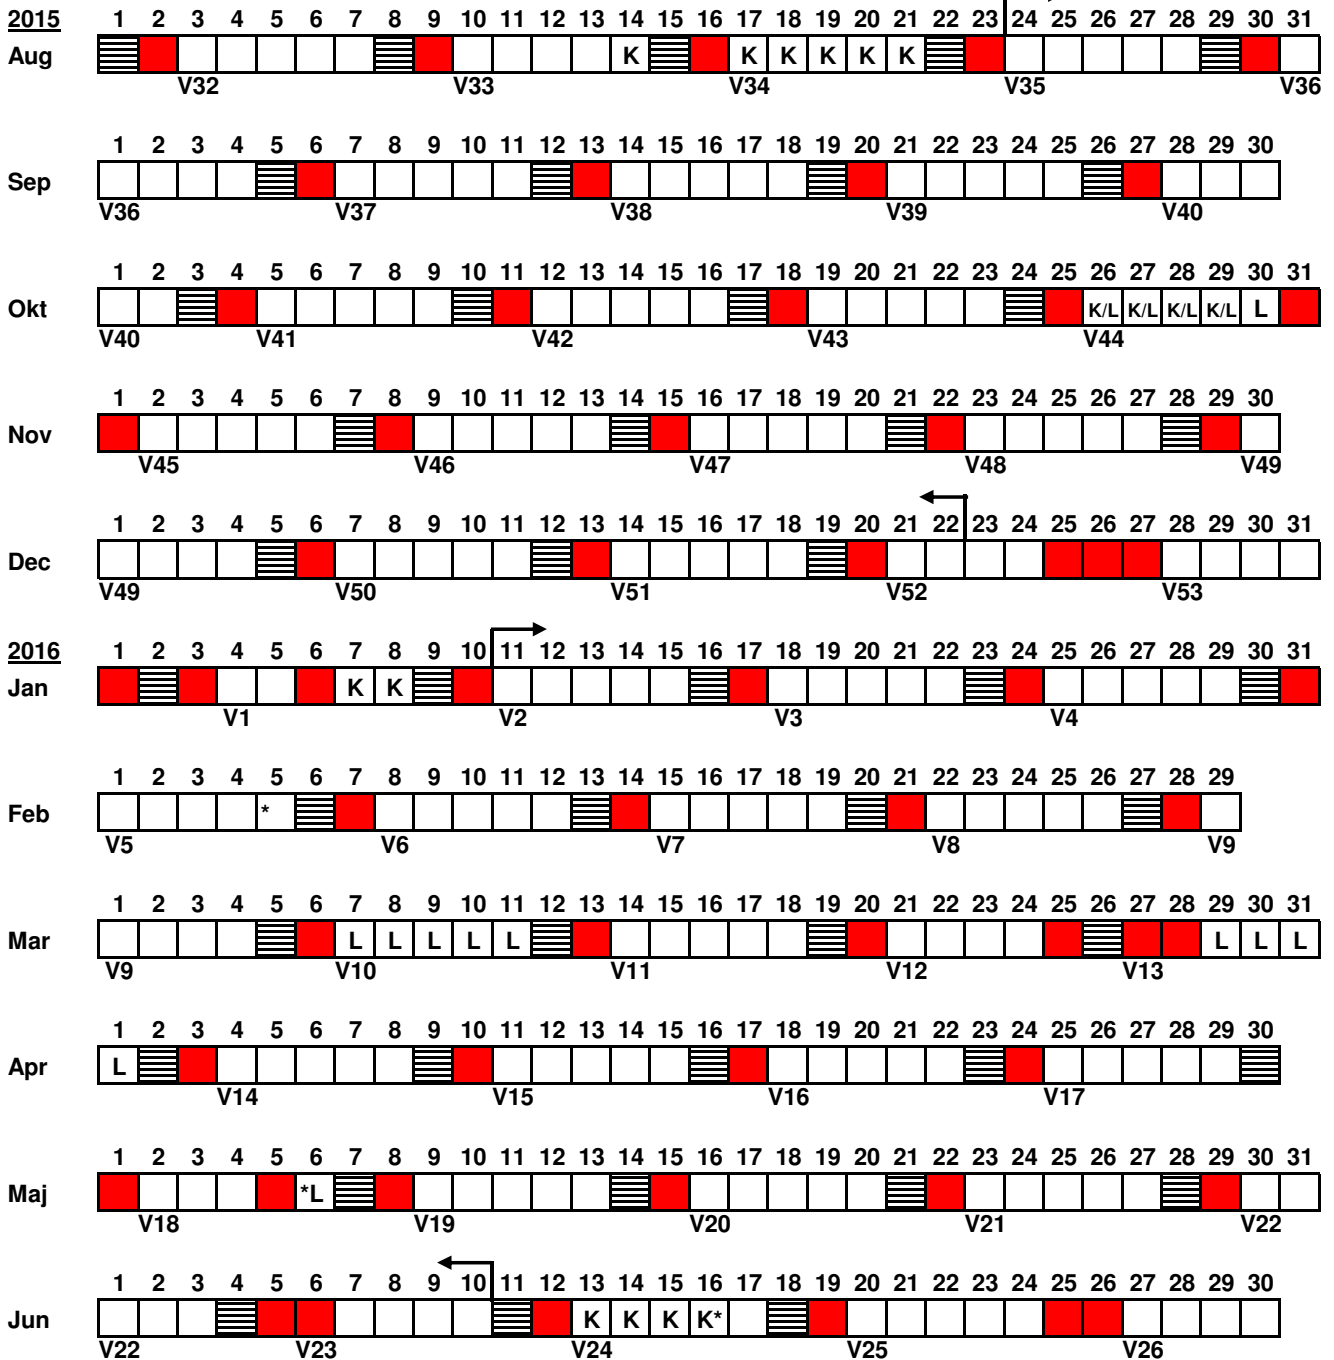

Fastställd av gymnasiechef

Teckenförklaring

-  Sön- och helgdag
-  Lördag
- L** Lovdag
- *** Lovdag/K-dag 5/2 i Jokkmokk (vintermarknad)
- K*** K-dagen 16/6 gäller ej i Jokkmokk
- *L** Lovdag 6/5 för alla utom Bokenskolan som har läsdag
- K/L** Vecka 44 har eleverna lov och lärarna 4 K-dagar

Arbetsperiod lärare

2015 08 14 - 2016 06 16
start 14/8, slut 22/12 ht
start 7/1, slut 16/6* vt
194 arbetsdagar

Läsperiod elever

2015 08 24 - 2016 06 10
24/8-22/12, 11/1-10/6
178 läsdagar